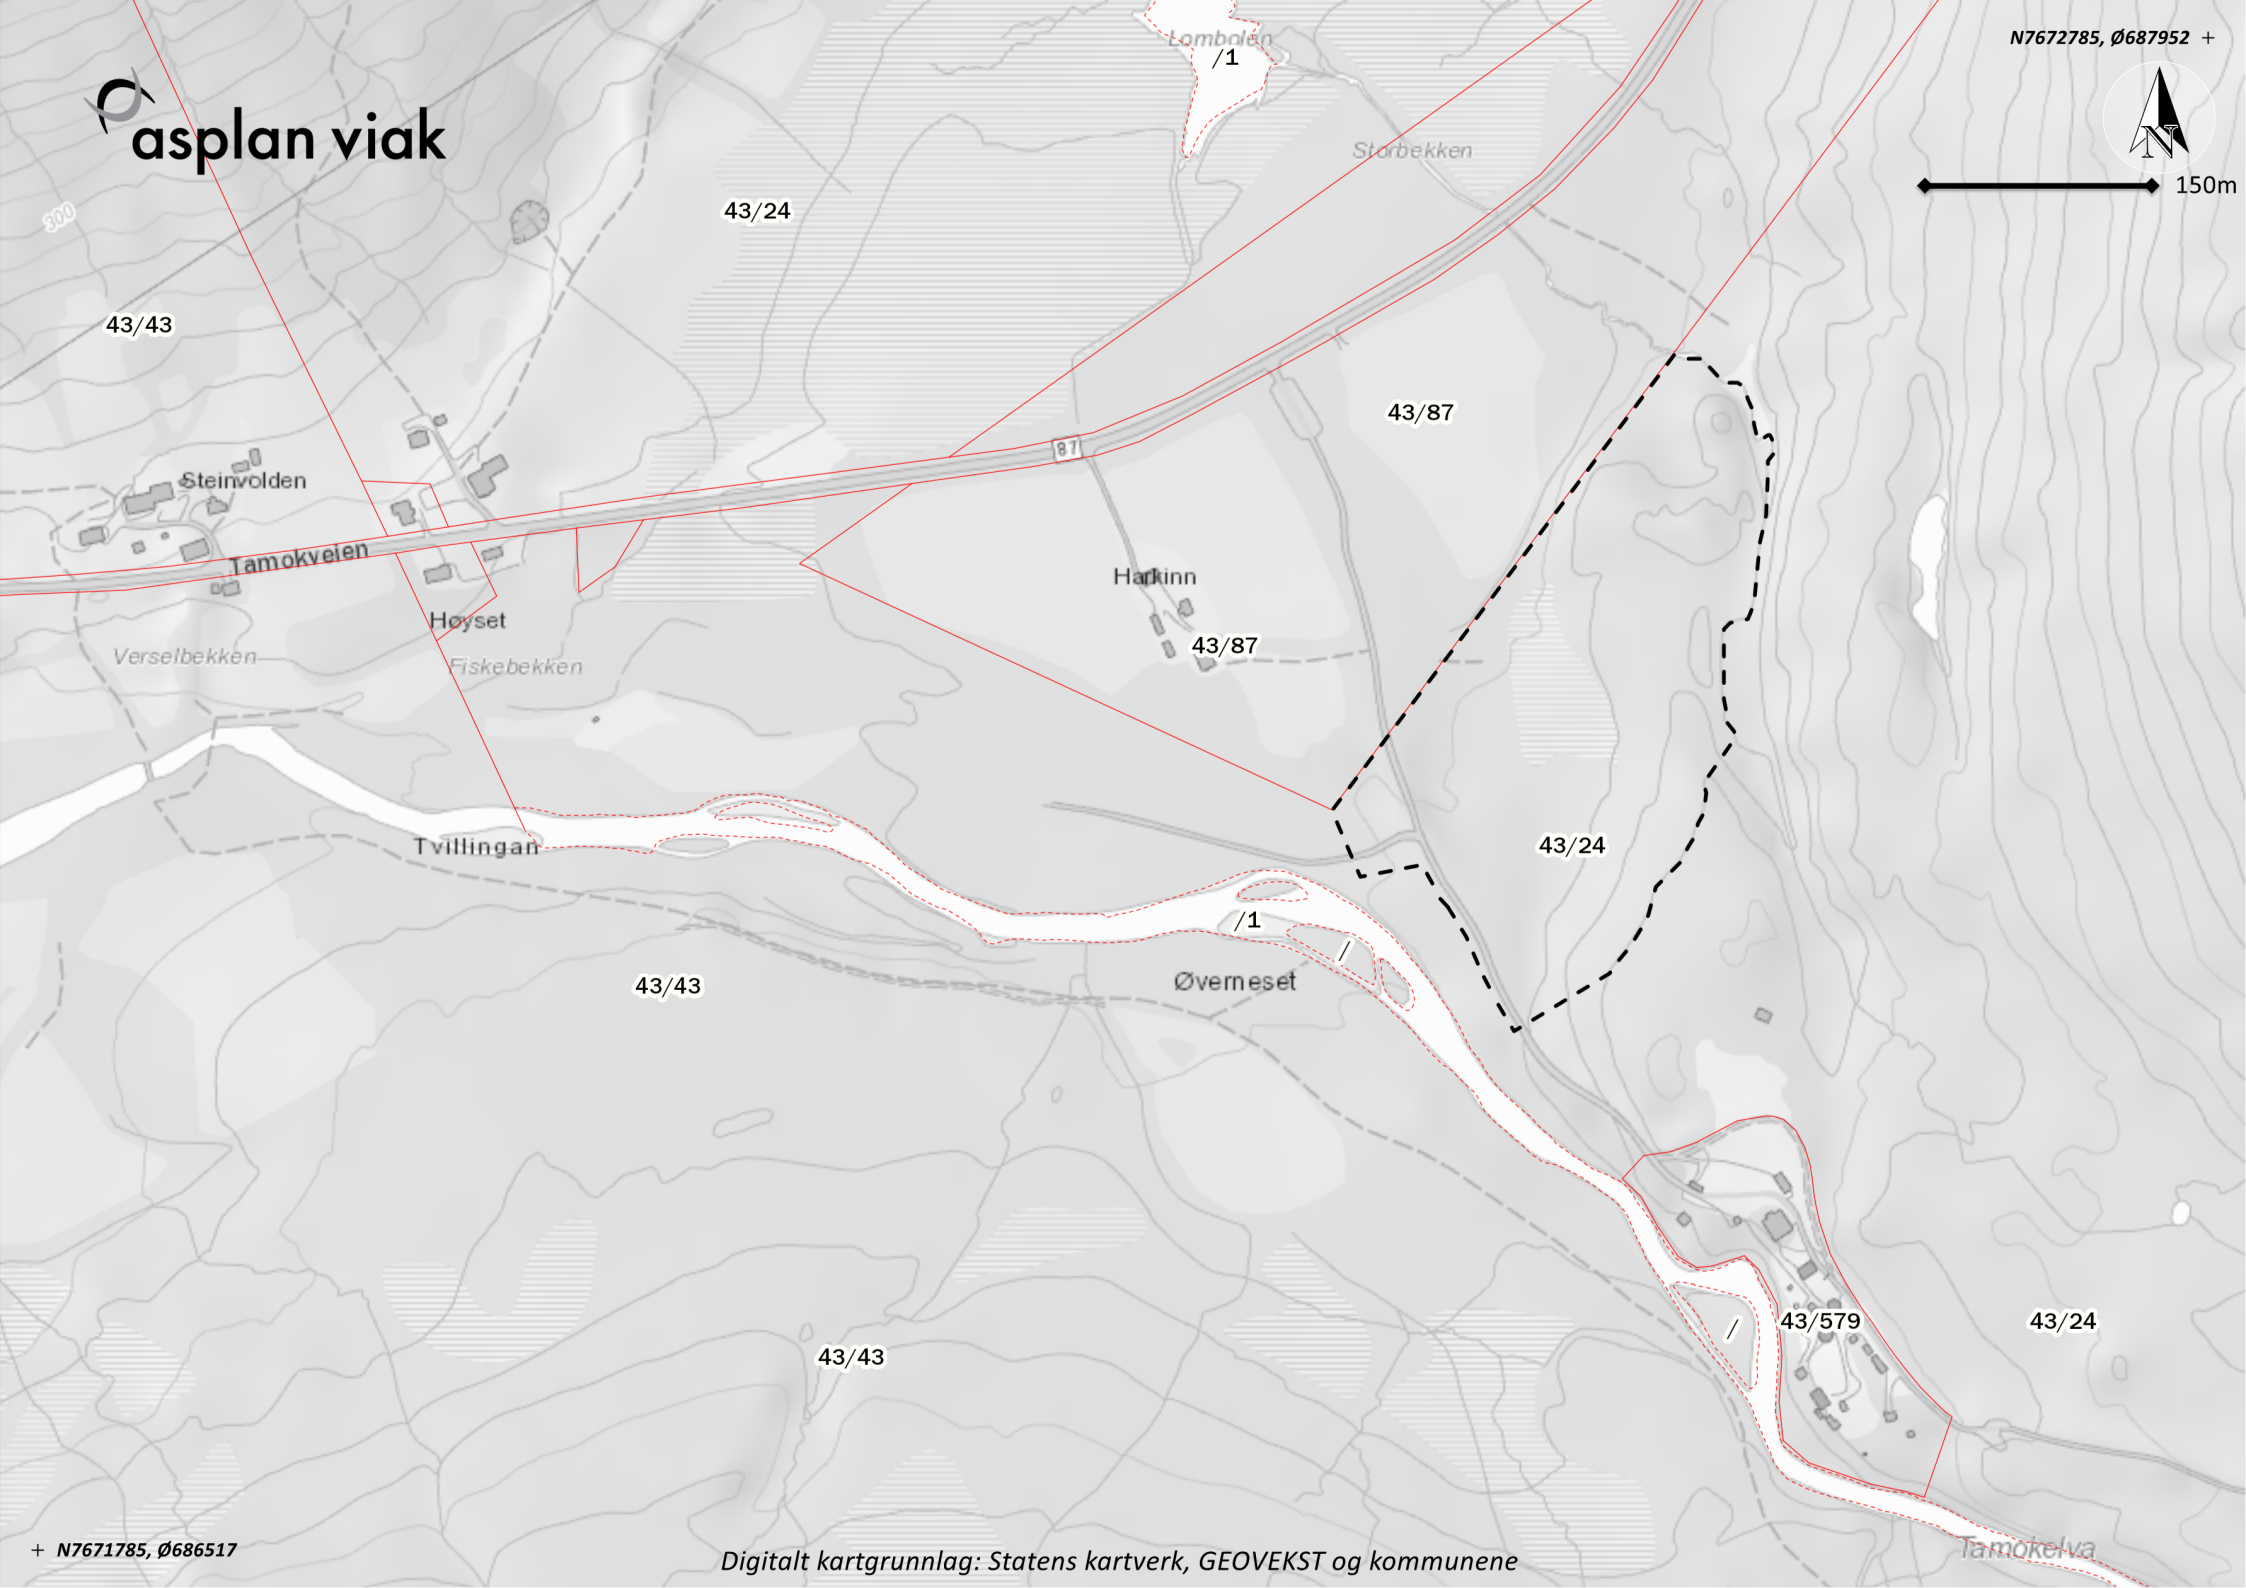

asplan viak

N7672785, Ø687952 +

150m

+ N7671785, Ø686517